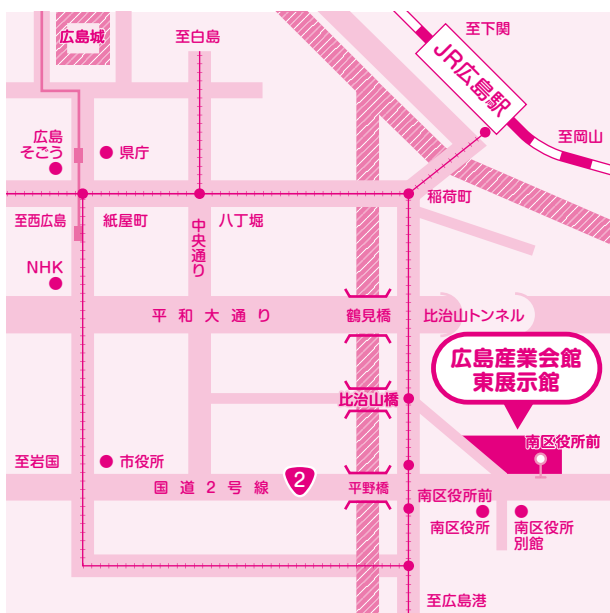

(一社)広島県保育連盟連合会

TEL.082-221-1563

保育士就職ナビひろしま 2026

入場
無料
事前申し込み不要

福山会場

福山ニューキャッスルホテル 3階 光耀の間

〒720-0066 広島県福山市三之丸町8-16 TEL.084-922-2121

◇交通案内

🚶 JR福山駅からお越しの方

◆山陽新幹線・山陽本線
福山駅(南口)から徒歩1分

🚗 自家用車でお越しの方

◆福山東ICから自動車で約15分

会場周辺は一方通行が多数ございますのでご注意ください。
駐車場(有料:20分100円)はありますが、駐車台数に限りがありますので、
なるべく公共交通機関をご利用ください。

広島会場

広島県立広島産業会館 東展示館

〒732-0816 広島市南区比治山本町12-18 TEL.082-253-8111

◇交通案内

🚶 JR広島駅からお越しの方

◆JR広島駅から広島電鉄5号線の路面電車で約10分
南区役所前で下車 徒歩1分

🚶 紙屋町県庁前からお越しの方

◆県庁前から広電バス7番(市役所前経由)または広島バス23番(八丁堀経由)
の大学病院方面行きバスへ乗車で約15分、南区役所前で下車 徒歩約1分

🚶 広島港からお越しの方

◆広島港から路面電車で約21分 南区役所前で下車 徒歩1分

🚗 自家用車でお越しの方

(注意) 岡山方面から車で国道2号線を来られる場合、南区役所前手前信号は右折禁止です。
駐車場(有料:3時間まで30分150円。以降30分ごと100円)はありますが、
駐車台数に限りがありますので、なるべく公共交通機関をご利用ください。

令和8年3月時点の交通情報です。ご確認の上、ご来場ください。