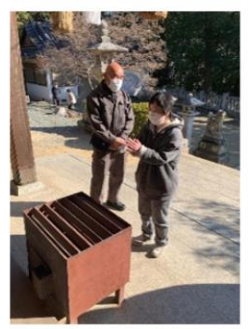

バク通信

一五四号

令和四年二月十日発行

社会福祉法人「ゼノ」少年牧場

ゆめサポート・バク

福山市神辺町東中条7301-6

TEL(084)960-2256

FAX(084)960-2258

『初詣』

生活支援員 若井 将史

年明けからあっといふ間に、いつもの日常に戻った今日この頃です。

1月8日(土)に自治会企画で「初詣」を実施しましたのでご報告させて頂きます。

例年であれば、草戸稲荷で参拝し、屋台・お守り・おみくじ等を思い思いに楽しまれるのですが、密を避けるため屋台巡りはせず、3カ所の神社に分かれて参拝しました。

場所は新市町にある「素戔嗚神社」、神辺町西中条にある「中条八幡神社」、神辺町湯野の山王山にある「日枝神社」に参拝しています。皆さん鳥居をくぐり参道を通り拝殿に到着しお参りをされました。

素戔嗚神社は、3つの神社の中では一番敷地が広く、神社内を散歩できるほどです。皆で参拝を行い、おみくじを引きました。「大吉」を引き喜ばれている方や、「吉」を引き、書いてある内容をじっくり読まれている方もおられました。楽しまれている様子でした。

中条の八幡神社は、階段の上にある神社で、参拝するまでに階段を上がるのに「苦勞・・・」や「あつ」と思っていた拝殿では、皆で良い一年になるようお願ひしました。

日枝神社は山王山という山の上にある神社で、頂上まで車で行くことが出来ます。参拝した後に、山の上から神辺の景色を皆で眺めました。

参拝後は、バクに戻り仕出し班が準備してくれた美味しい弁当を頂きました。ボリュームたっぷりで大満足でした。

午後からは、書初め・福笑い・絵馬書きをしました。絵馬書きでは、それぞれ今年したい事や目標等好きな事を書いてもらいました。書初めでは、今年は虎年なので「とら」と書いてくれた方も多かったです。福笑いは動物のイラストやひよっこ等、色々な福笑いを準備して挑戦してもらいました。やっている本人は必死なのですが、周りにいる人は、出来ていく顔がおもしろくて、クスクスと笑いが零れていました。

今年もコロナ禍での活動となりますが、利用者さんが笑顔で楽しんで過ごせるような行事を自治会役員さんと一緒に考えて行きたいと思っております。

良い一年になりますように

【絵馬書き】

【福笑い】

【書き初め】